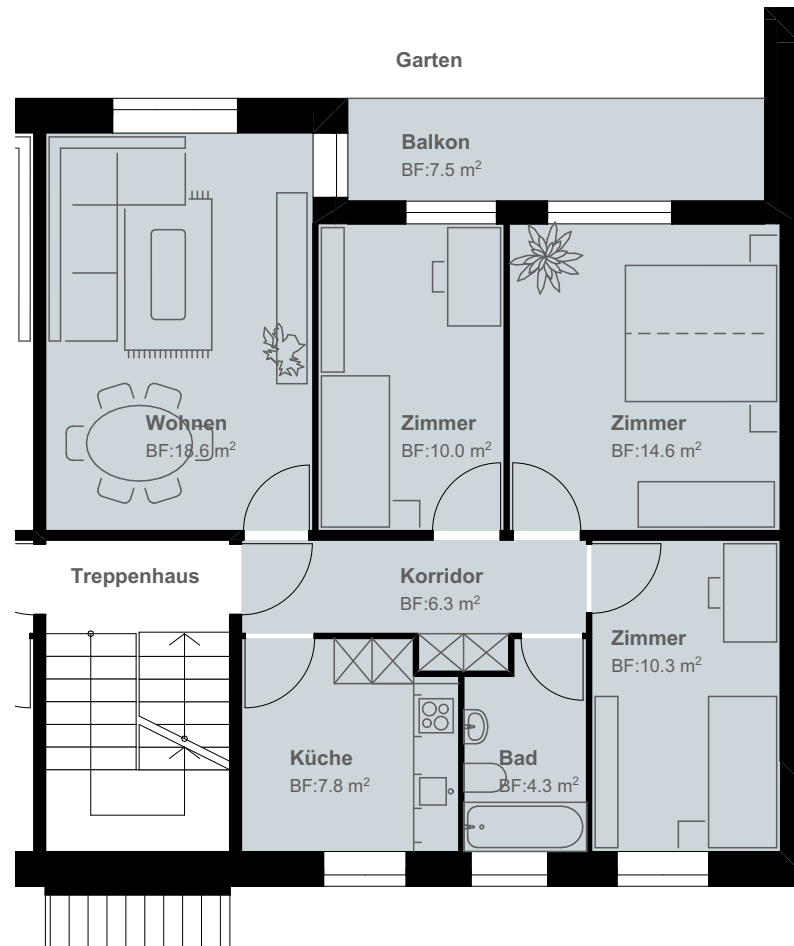

Tannenstrasse 6

Gemeinnützige
Baugenossenschaft
Wetzikon
Schöneichstrasse 38
8620 Wetzikon

Erdgeschoss 1:100

Grösse	4-Zimmer Wohnung
Wohnfläche	74 m ²
Balkon	7.5 m ²

Disclaimer: Die Pläne können massliche Abweichungen enthalten und berechtigen nicht zu Nachforderungen